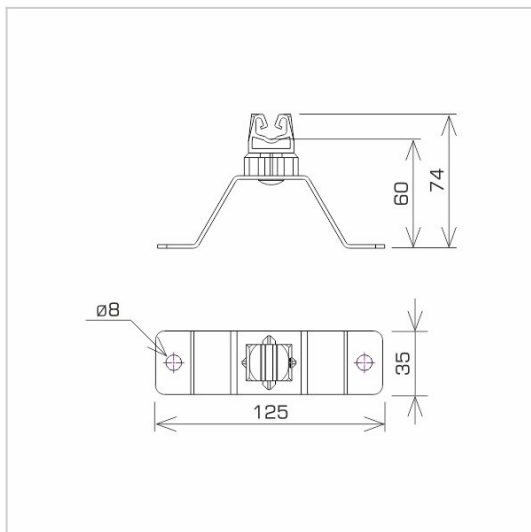

UCHWYTY NA BLACHĘ, PAPE, GONT przykręcany

C282184

WERSJA MATERIAŁOWA:

stal nierdzewna kwasoodporna V4A

OPIS:

Uchwyt uniwersalny do prowadzenia przewodu odgromowego na dachu pokrytym blachą, papą, gontem.

symbol	C282184
typ	AN-11WN/OH/C
kolor słupka	RAL 9005
wymiar przewodu (mm)	Ø8
wersja materiałowa	stal nierdzewna kwasoodporna V4A