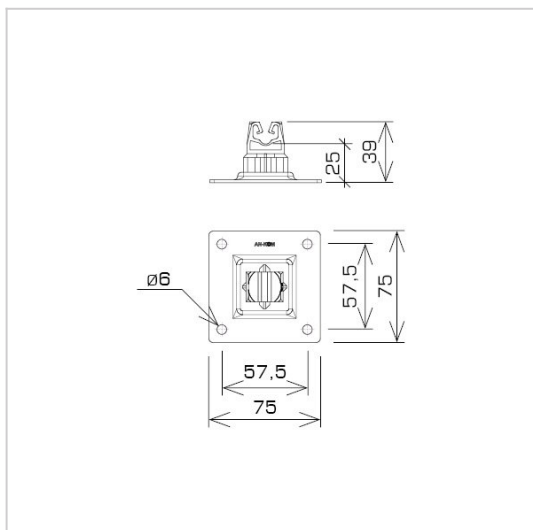

UCHWYTY NA BLACHĘ, PAPE, GONT na płycie stalowej

C192668

WERSJA MATERIAŁOWA:

stal ocynkowana ogniowo

OPIS:

Do montażu przewodu odgromowego na dachach, attykach, nadbudówkach pokrytych papą, blachą.

symbol typ	C192668 AN-11PN/OG/S-N
kolor słupka	RAL 7047
wymiar przewodu (mm)	Ø8
wersja materiałowa	stal ocynkowana ogniowo