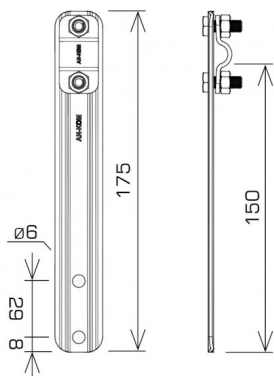

UCHWYTY NA BLACHĘ, GONT prosty

C192604

WERSJA MATERIAŁOWA:

stal ocynkowana ogniowo

OPIS:

Uchwyty montowane do okuć dachowych, wiatrówek, pokryć dachowych z blachy.

symbol typ	C192604 AN-12/OG/-N
wymiar przewodu (mm)	Ø8
wersja materiałowa	stal ocynkowana ogniowo