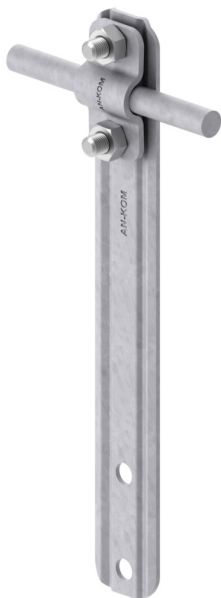

UCHWYTY NA BLACHĘ, GONT prosty

C192604

WERSJA MATERIAŁOWA:

stal ocynkowana ogniowo

OPIS:

Uchwyty montowane do okuć dachowych, wiatrówek, pokryć dachowych z blachy.

symbol typ	C192604 AN-12/OG/-N
wymiar przewodu (mm)	Ø8
wersja materiałowa	stal ocynkowana ogniowo