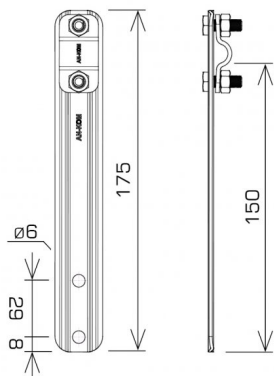

UCHWYTY NA BLACHĘ, PAPE, GONT prosty

**C192604**

**WERSJA MATERIAŁOWA:**

stal ocynkowana ogniowo

**OPIS:**

Uchwyty montowane do okuć dachowych, wiatrówek, pokryć dachowych z blachy.

<b>symbol</b> typ	<b>C192604</b> AN-12/OG/-N
<b>wymiar przewodu (mm)</b>	Ø8
<b>wersja materiałowa</b>	stal ocynkowana ogniowo