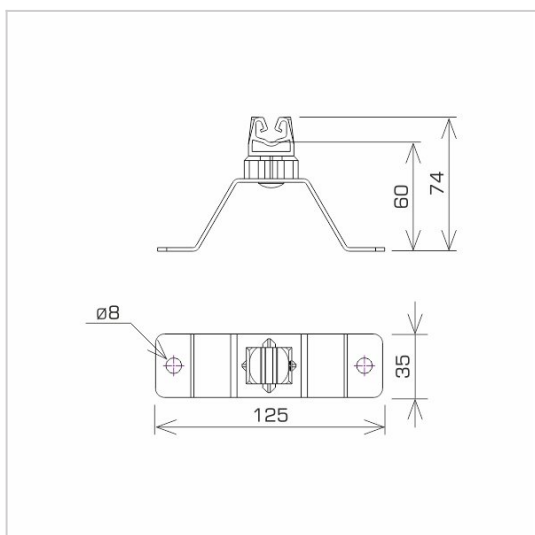

UCHWYTY NA BLACHĘ, PAPĘ, GONT przykręcany

C192188

WERSJA MATERIAŁOWA:

stal ocynkowana ogniowo

OPIS:

Uchwyt uniwersalny do prowadzenia przewodu odgromowego na dachu pokrytym blachą, papą, gontem.

symbol	C192188
typ	AN-11WN/OG/S
kolor słupka	RAL 7047
wymiar przewodu (mm)	Ø8
wersja materiałowa	stal ocynkowana ogniowo