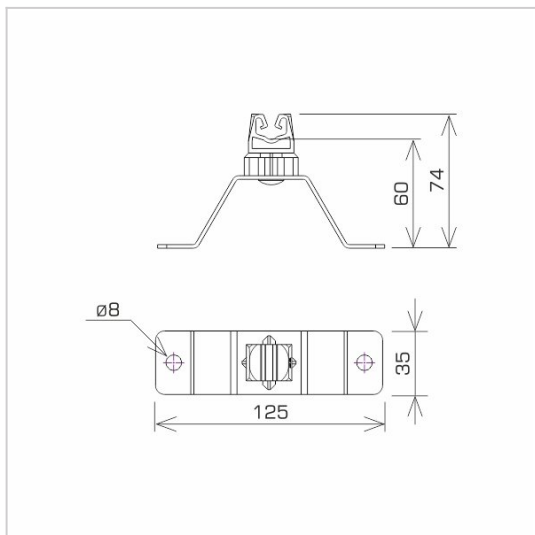

UCHWYTY NA BLACHĘ, PAPĘ, GONT przykręcany

C192180

WERSJA MATERIAŁOWA:

stal ocynkowana ogniowo

OPIS:

Uchwyt uniwersalny do prowadzenia przewodu odgromowego na dachu pokrytym blachą, papą, gontem.

symbol typ	C192180 AN-11WN/OG/
kolor słupka	RAL 8004
wymiar przewodu (mm)	Ø8
wersja materiałowa	stal ocynkowana ogniowo