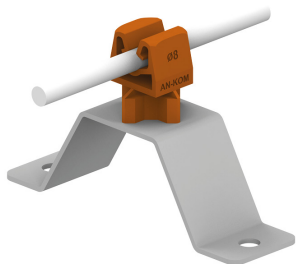

UCHWYTY NA BLACHĘ, PAPĘ, GONT przykręcany

C192180

WERSJA MATERIAŁOWA:

stal ocynkowana ogniowo

OPIS:

Uchwyt uniwersalny do prowadzenia przewodu odgromowego na dachu pokrytym blachą, papą, gontem.

symbol typ	C192180 AN-11WN/OG/
kolor słupka	RAL 8004
wymiar przewodu (mm)	Ø8
wersja materiałowa	stal ocynkowana ogniowo