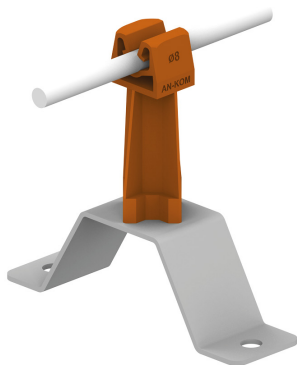

UCHWYTY NA BLACHĘ, PAPE, GONT przykręcany

C192168

WERSJA MATERIAŁOWA:

stal ocynkowana ogniowo

OPIS:

Uchwyt uniwersalny do prowadzenia przewodu odgromowego na dachu pokrytym blachą, papą, gontem.

symbol typ	C192168 AN-11W/OG/
kolor słupka	RAL 8004
wymiar przewodu (mm)	Ø8
wersja materiałowa	stal ocynkowana ogniowo