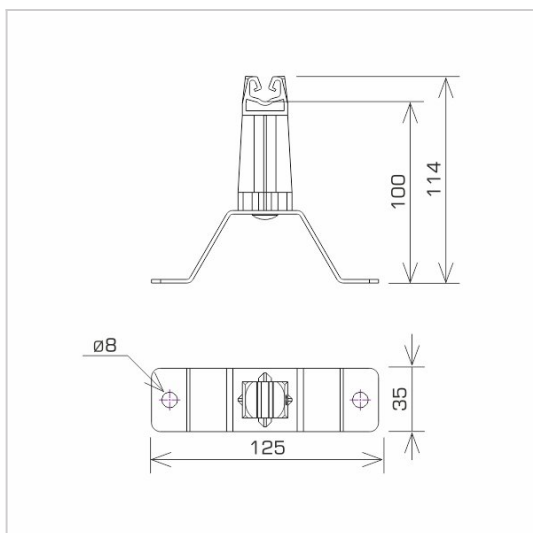

UCHWYTY NA BLACHĘ, PAPE, GONT przykręcany

C192168

WERSJA MATERIAŁOWA:

stal ocynkowana ogniowo

OPIS:

Uchwyt uniwersalny do prowadzenia przewodu odgromowego na dachu pokrytym blachą, papą, gontem.

symbol typ	C192168 AN-11W/OG/
kolor słupka	RAL 8004
wymiar przewodu (mm)	Ø8
wersja materiałowa	stal ocynkowana ogniowo