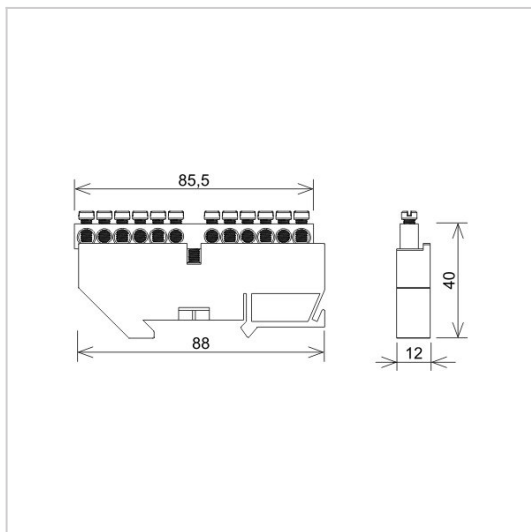

Terminal strips terminal TH rail terminal TH rail strip

**R739624**

**MATERIAL:**

plastic/brass

**DESCRIPTION:**

Terminal strip for connecting wires. It should be mounted on a TH rail in switchgears, boxes.

<b>symbol</b>	<b>R739624</b>
type	LZP1202-N
<b>qty x cross-section</b>	6 x 10 mm <sup>2</sup> 6 x 16 mm <sup>2</sup>
<b>base colour</b>	blue
<b>type</b>	zero
<b>material</b>	plastic/brass

AN-KOM 2 Sp. z o.o.  
 Inwałd, ul. ks. Władysława  
 Bukowińskiego 15  
 34-120 Andrychów