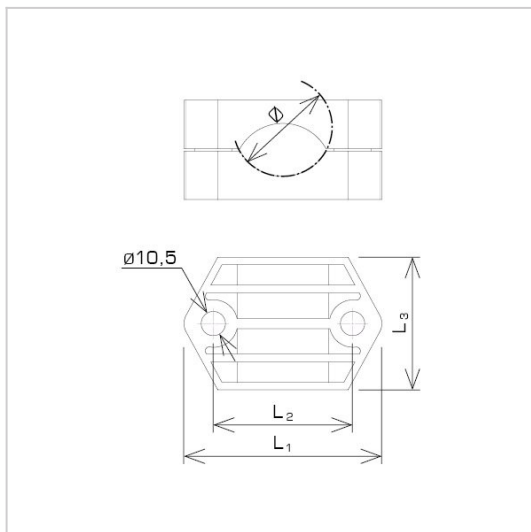

LV equipment Cable holders cable clamp

P649372

WERSJA MATERIAŁOWA:

plastic

OPIS:

Cable clamps are screwed to flat surfaces.

symbol	P649372
typ	AN-UKC
Ømounting range(mm)	45 - 70
L1(mm)	127
L2(mm)	98
L3(mm)	60
wersja materiałowa	plastic