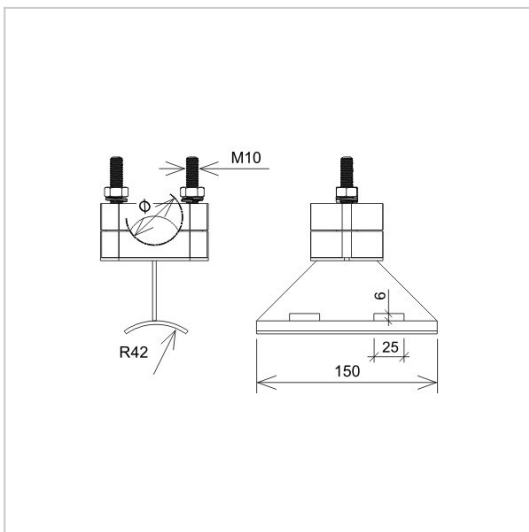

LV equipment Cable holders single EPV rod

P199112

**WERSJA MATERIAŁOWA:**

hot galvanised steel

**OPIS:**

Single plastic cable holder for building cable lines. Thanks to them the cable can be mounted on EPV poles.

symbol	<b>P199112</b>
typ	AN-121C/OG/
Ømounting range(mm)	45 - 70
wersja materiałowa	hot galvanised steel

AN-KOM 2 Sp. z o.o.  
Inwałd, ul. ks. Władysława  
Bukowińskiego 15  
34-120 Andrychów

an-kom.pl  
sales@an-kom.pl