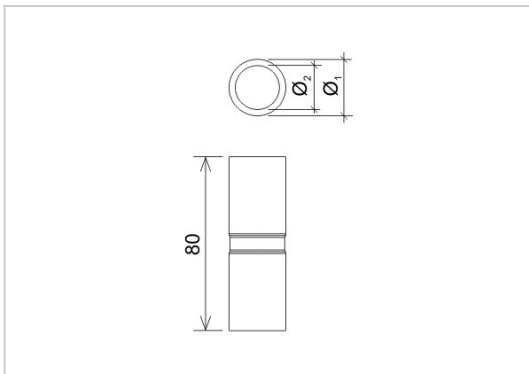

Lightning protection pipes rigid connector

M648020

**WERSJA MATERIAŁOWA:**

plastic

**OPIS:**

Rigid connector is used to connect lightning protection pipes.

<b>symbol</b>	<b>M648020</b>
typ	AN-ZO26/20
<b>Ø1(mm)</b>	26
<b>Ø2(mm)</b>	20
<b>wersja materiałowa</b>	plastic