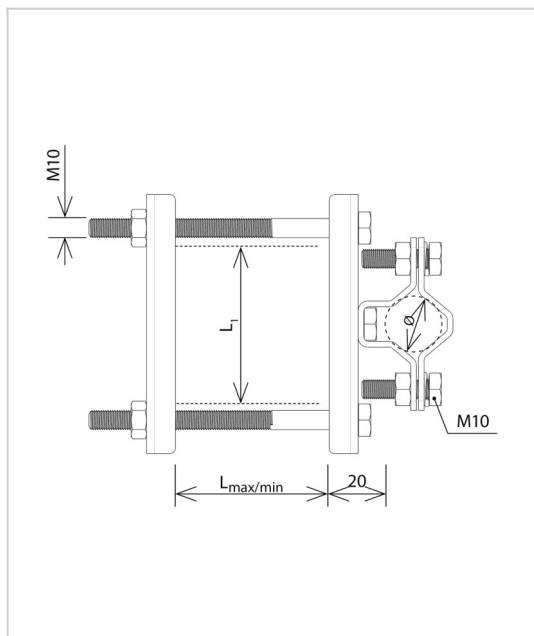

Maszty - iglice AKCESORIA DO MASZTÓW uchwyt typ 7

J196696

WERSJA MATERIAŁOWA:

stal ocynkowana ogniowo

OPIS:

Uchwyt montażowy masztu do profilu kwadratowego.

symbol	J196696
typ	AN-841-100 /OG/
Ø (mm)	40
L max/min (mm)	110/40
L1 (mm)	100
wersja materiałowa	stal ocynkowana ogniowo