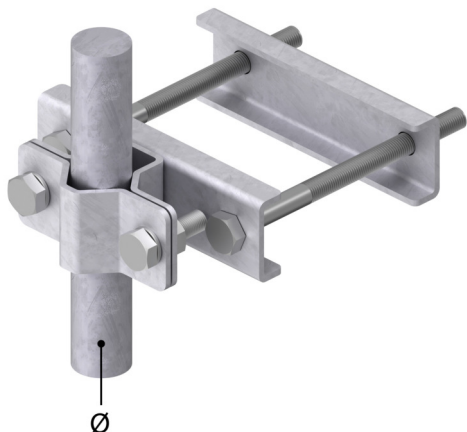

Maszty - iglice AKCESORIA DO MASZTÓW uchwyt typ 7

J196696

WERSJA MATERIAŁOWA:

stal ocynkowana ogniowo

OPIS:

Uchwyt montażowy masztu do profilu kwadratowego.

symbol	J196696
typ	AN-841-100 /OG/
Ø (mm)	40
L max/min (mm)	110/40
L1 (mm)	100
wersja materiałowa	stal ocynkowana ogniowo