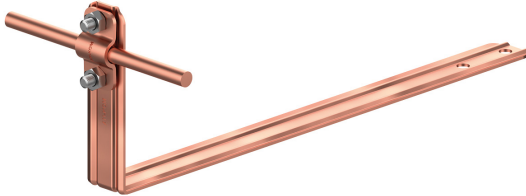

HOLDERS ROOF TILE universal straight holder

E374584

WERSJA MATERIAŁOWA:

copper

OPIS:

Tile holder - universal, straight, used to build air terminals and lightning conductors on the roof across the tile. The holder is mounted by screwing it to the batten through the mounting holes.

symbol	E374584
typ	AN-26/CU/-N
L(mm)	420
H(mm)	116
Hd(mm)	90
cabale(mm)	Ø8
wersja materiałowa	copper

AN-KOM 2 Sp. z o.o.
Inwałd, ul. ks. Władysława
Bukowińskiego 15
34-120 Andrychów

an-kom.pl
sales@an-kom.pl