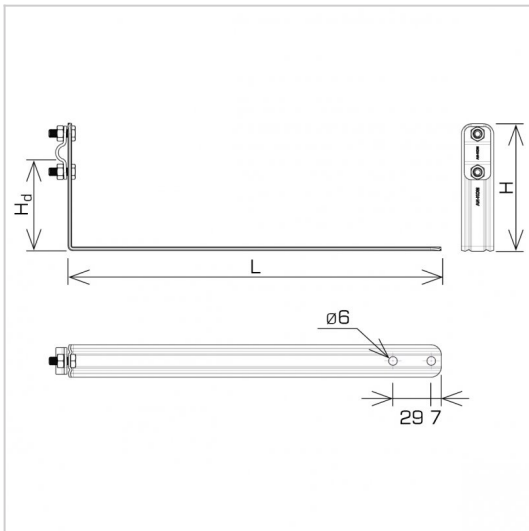

HOLDERS ROOF TILE universal straight holder

E374584

WERSJA MATERIAŁOWA:

copper

OPIS:

Tile holder - universal, straight, used to build air terminals and lightning conductors on the roof across the tile. The holder is mounted by screwing it to the batten through the mounting holes.

symbol	E374584
typ	AN-26/CU/-N
L(mm)	420
H(mm)	116
Hd(mm)	90
cabale(mm)	Ø8
wersja materiałowa	copper

AN-KOM 2 Sp. z o.o.
Inwałd, ul. ks. Władysława
Bukowińskiego 15
34-120 Andrychów

an-kom.pl
sales@an-kom.pl