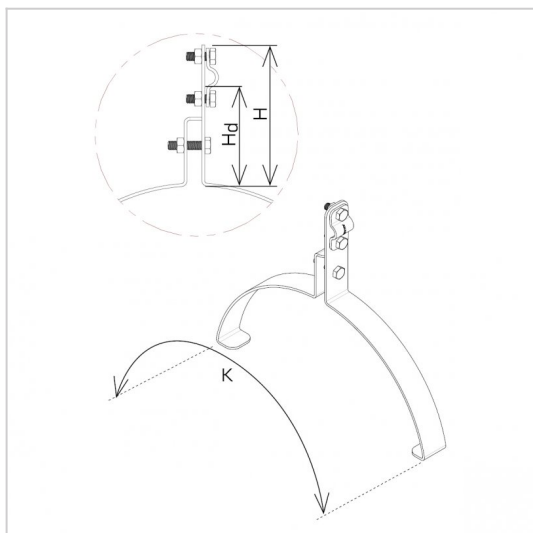

HOLDERS ridge tile universal

D463048

**MATERIAL:**

painted

**DESCRIPTION:**

Universal ridge tile holders fit selected cylindrical ridge ridges. Selection of the appropriate handle is done by checking the range K.

<b>symbol</b>	<b>D463048</b>
<b>type</b>	AN-15G/LA/
<b>Kclamp range(mm)</b>	297 - 307
<b>Hd(mm)</b>	70
<b>H(mm)</b>	96
<b>pattern</b>	pattern 1
<b>cable(mm)</b>	Ø8
<b>material</b>	painted

AN-KOM 2 Sp. z o.o.  
Inwałd, ul. ks. Władysława  
Bukowińskiego 15  
34-120 Andrychów