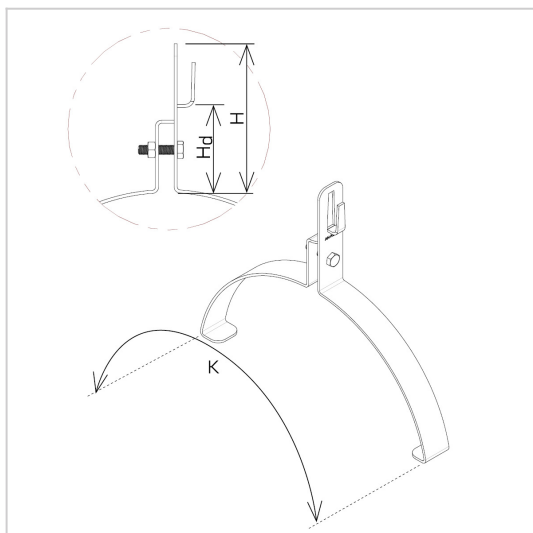

**HOLDERS ridge tile universal**

**D463004**

**MATERIAL:**

painted

**DESCRIPTION:**

Universal ridge tile holders fit selected cylindrical ridge ridges. Selection of the appropriate handle is done by checking the range K.

<b>symbol</b>	<b>D463004</b>
<b>type</b>	AN-14/LA/
<b>K(clamp range)</b>	297 - 307
<b>Hd(mm)</b>	90
<b>H(mm)</b>	125
<b>pattern</b>	pattern 1
<b>cable(mm)</b>	Ø8
<b>material</b>	painting

AN-KOM 2 Sp. z o.o.  
Inwałd, ul. ks. Władysława  
Bukowińskiego 15  
34-120 Andrychów