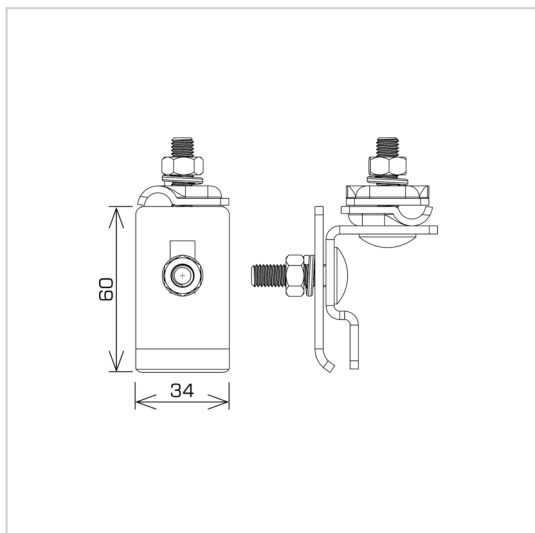

UCHWYTY NA BLACHĘ, GONT na rąbek

C922804

WERSJA MATERIAŁOWA:

stop aluminium

OPIS:

Montaż przewodów na dachach pokrytych blachą na rąbek. Bezinwazyjny montaż uchwytu do rąbka eliminuje ewentualne przecieki wody w miejscach jego montażu. Prowadzenie przewodu wzdłuż oraz wszerek dachu.