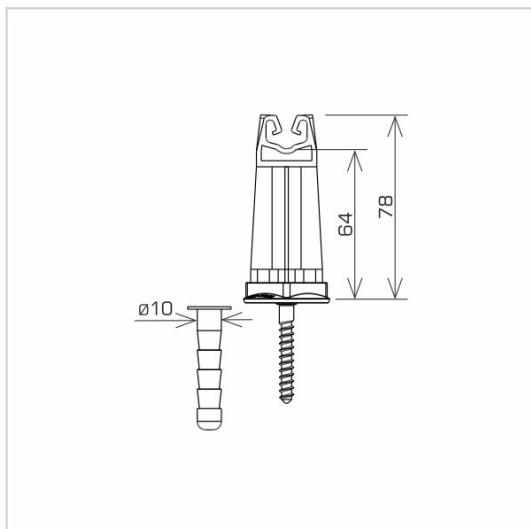

**HOLDERS WIRE screw-in with plastic pad**

**C642484**

**WERSJA MATERIAŁOWA:**

plastic

**OPIS:**

Screw-in holder for routing the ground wire on the facade, wooden structures.

<b>symbol</b> typ	<b>C642484</b> AN-59G/S
<b>pole colour</b>	RAL 7047
<b>conductor(mm)</b>	Ø8
<b>wersja materiałowa</b>	plastic