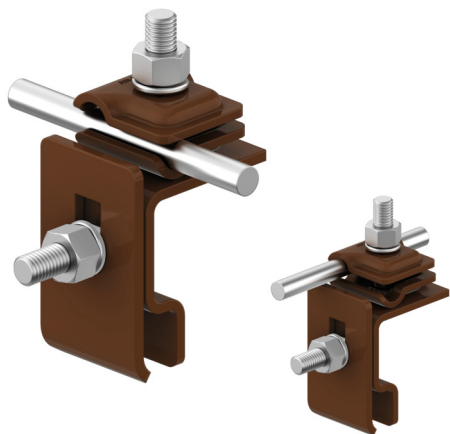

UCHWYTY NA BLACHĘ, GONT na rąbek

C462804

WERSJA MATERIAŁOWA:

malowane

OPIS:

Montaż przewodów na dachach pokrytych blachą na rąbek. Bezinwazyjny montaż uchwytu do rąbka eliminuje ewentualne przecieki wody w miejscach jego montażu. Prowadzenie przewodu wzdłuż oraz wszerz dachu.

DOSTĘPNE W KOLORACH

symbol	C462804
typ	AN-06L /LA/
wersja materiałowa	malowane

AN-KOM 2 Sp. z o.o.
 Inwałd, ul. ks. Władysława
 Bukowińskiego 15
 34-120 Andrychów

an-kom.pl
 biuro@an-kom.pl

tel./fax
 +48 33 875 18 11
 +48 33 870 60 88