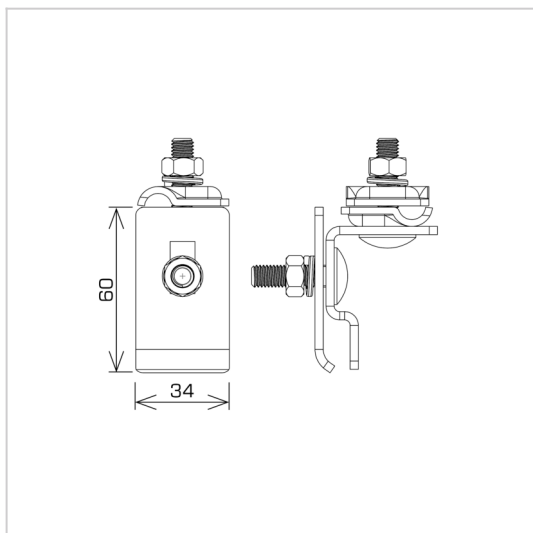

DOSTĘPNE W KOLORACH

symbol	C462804
typ	AN-06L /LA/
wersja materiałowa	malowane

AN-KOM 2 Sp. z o.o.
Inwałd, ul. ks. Władysława
Bukowińskiego 15
34-120 Andrychów

an-kom.pl
biuro@an-kom.pl

tel./fax
+48 33 875 18 11
+48 33 870 60 88