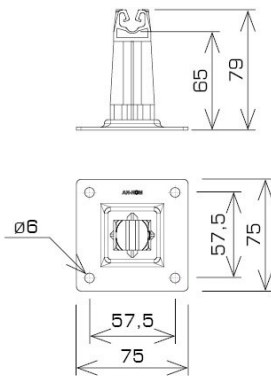

HOLDERS FOR SHEET, FELT, SHINGLE steel plate holder

C462652

WERSJA MATERIAŁOWA:

painted

OPIS:

For mounting the lightning conductor on roofs, parapets, superstructures covered with roofing felt, sheet metal.

symbol typ	C462652 AN-11P/LA/C-N
pole colour	RAL 9005
conductor(mm)	Ø8
wersja materiałowa	painted

AN-KOM 2 Sp. z o.o.
Inwałd, ul. ks. Władysława
Bukowińskiego 15
34-120 Andrychów

an-kom.pl
sales@an-kom.pl