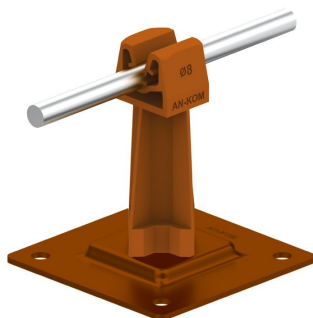

HOLDERS FOR SHEET, FELT, SHINGLE steel plate holder

C462648

WERSJA MATERIAŁOWA:

painted

OPIS:

For mounting the lightning conductor on roofs, parapets, superstructures covered with roofing felt, sheet metal.

symbol typ	C462648 AN-11P/LA/-N
pole colour	RAL 8004
conductor(mm)	Ø8
wersja materiałowa	painted

AN-KOM 2 Sp. z o.o.
Inwałd, ul. ks. Władysława
Bukowińskiego 15
34-120 Andrychów

an-kom.pl
sales@an-kom.pl