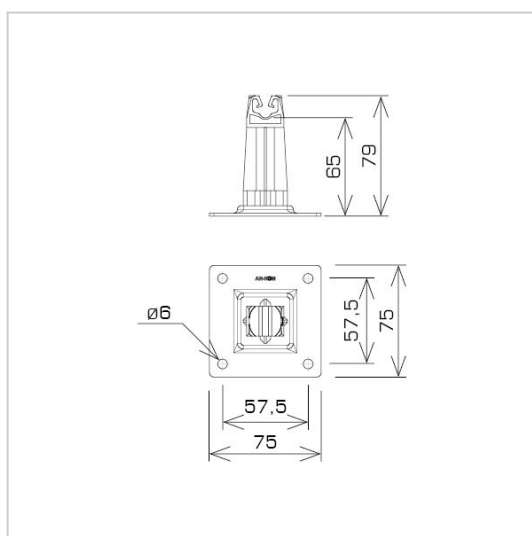

HOLDERS FOR SHEET, FELT, SHINGLE steel plate holder

C462648

WERSJA MATERIAŁOWA:

painted

OPIS:

For mounting the lightning conductor on roofs, parapets, superstructures covered with roofing felt, sheet metal.

symbol typ	C462648 AN-11P/LA/-N
pole colour	RAL 8004
conductor(mm)	Ø8
wersja materiałowa	painted

AN-KOM 2 Sp. z o.o.
Inwałd, ul. ks. Władysława
Bukowińskiego 15
34-120 Andrychów

an-kom.pl
sales@an-kom.pl