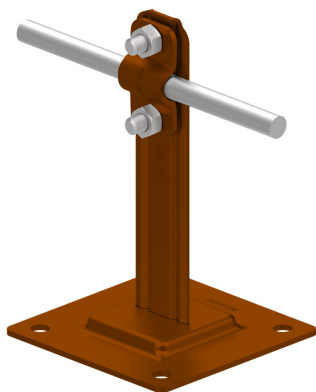

HOLDERS FOR SHEET, FELT, SHINGLE steel plate holder

C462644

**MATERIAL:**

painting

**DESCRIPTION:**

For mounting the lightning conductor on roofs, parapets, superstructures covered with roofing felt, sheet metal.

**AVAILABLE COLOURS:**

RAL 3011 - **red**, RAL 8017 - **dark brown**, RAL 7016 - **anthracite grey**, RAL 7026 - **granite grey**, RAL 8004 - **brown (brick colour)**, RAL 9005 - **black**

DOSTĘPNE W KOLORACH

<b>symbol</b>	<b>C462644</b>
type	AN-11G/LA/-N
<b>conductor(mm)</b>	Ø8
<b>material</b>	painting

AN-KOM 2 Sp. z o.o.  
 Inwałd, ul. ks. Władysława  
 Bukowińskiego 15  
 34-120 Andrychów

an-kom.pl  
 sales@an-kom.pl