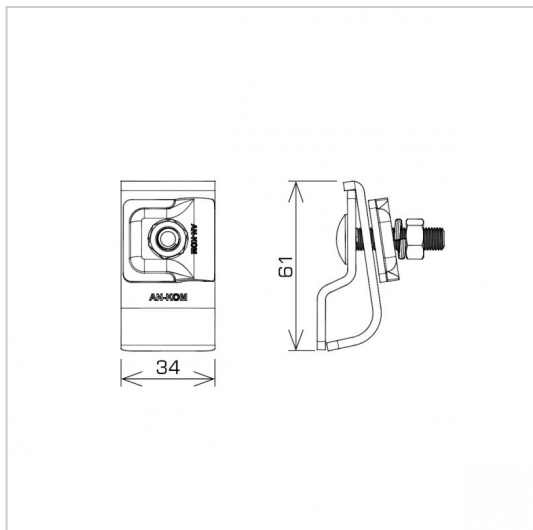

HOLDERS GUTTER eaves gutter

C462624

**WERSJA MATERIAŁOWA:**

painted

**OPIS:**

The holder allows you to stabilize the ground wire when passing over the eaves gutter.

**AVAILABLE COLOURS:**

RAL 3011 - **red**, RAL 8017 - **dark brown**, RAL 7016 - **anthracite grey**,  
RAL 7026 - **granite grey**, RAL 8004 - **brown (brick colour)**, RAL 9005 - **black**

DOSTĘPNE W KOLORACH

<b>symbol</b>	<b>C462624</b>
typ	AN-06K/LA/
<b>screws</b>	M8 x 35
<b>cabl(mm)</b>	Ø8
<b>wersja materiałowa</b>	painted

AN-KOM 2 Sp. z o.o.  
Inwałd, ul. ks. Władysława  
Bukowińskiego 15  
34-120 Andrychów