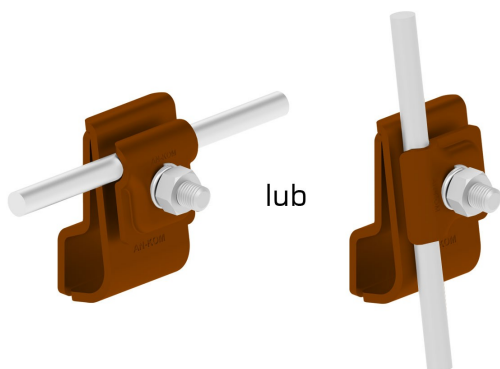

HOLDERS GUTTER eaves gutter

C462624

**WERSJA MATERIAŁOWA:**

painted

**OPIS:**

The holder allows you to stabilize the ground wire when passing over the eaves gutter.

**AVAILABLE COLOURS:**

RAL 3011 - **red**, RAL 8017 - **dark brown**, RAL 7016 - **anthracite grey**,  
RAL 7026 - **granite grey**, RAL 8004 - **brown (brick colour)**, RAL 9005 - **black**

DOSTĘPNE W KOLORACH

<b>symbol</b>	<b>C462624</b>
typ	AN-06K/LA/
<b>screws</b>	M8 x 35
<b>cabl(mm)</b>	Ø8
<b>wersja materiałowa</b>	painted

AN-KOM 2 Sp. z o.o.  
Inwałd, ul. ks. Władysława  
Bukowińskiego 15  
34-120 Andrychów