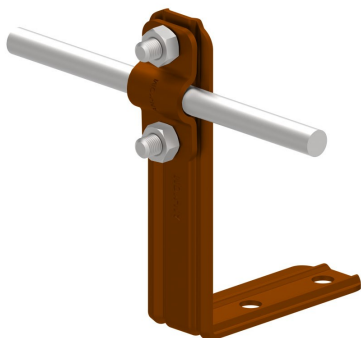

HOLDERS FOR SHEET, FELT, SHINGLE straight angle holder

C462592

WERSJA MATERIAŁOWA:

painted

OPIS:

Holders for conducting the ground wire on the roofs of buildings covered with shingles, roofing felt, sheet metal.

AVAILABLE COLOURS:

RAL 3011 - **red**, RAL 8017 - **dark brown**, RAL 7016 - **anthracite grey**,
 RAL 7026 - **granite grey**, RAL 8004 - **brown (brick colour)**, RAL 9005 - **black**

DOSTĘPNE W KOLORACH

symbol typ	C462592 AN-10R/LA/-N
H(mm)	96
Hd(mm)	70
conductor(mm)	Ø8
wersja materiałowa	painted

AN-KOM 2 Sp. z o.o.
 Inwałd, ul. ks. Władysława
 Bukowińskiego 15
 34-120 Andrychów

an-kom.pl
 sales@an-kom.pl