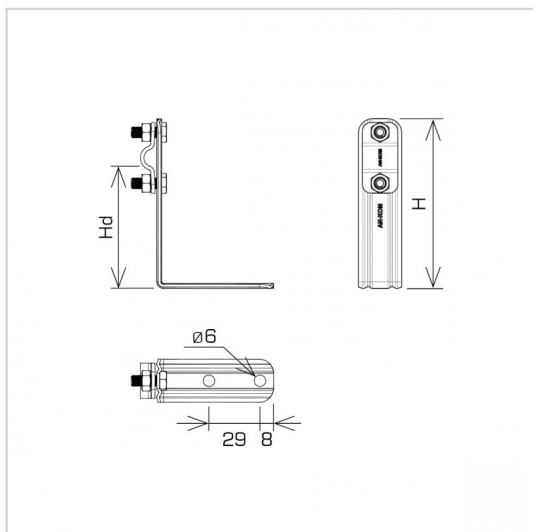

HOLDERS FOR SHEET, FELT, SHINGLE straight angle holder

C462592

WERSJA MATERIAŁOWA:

painted

OPIS:

Holders for conducting the ground wire on the roofs of buildings covered with shingles, roofing felt, sheet metal.

symbol typ	C462592 AN-10R/LA/-N
H(mm)	96
Hd(mm)	70
conductor(mm)	Ø8
wersja materiałowa	painted

AN-KOM 2 Sp. z o.o.
 Inwałd, ul. ks. Władysława
 Bukowińskiego 15
 34-120 Andrychów

an-kom.pl
 sales@an-kom.pl