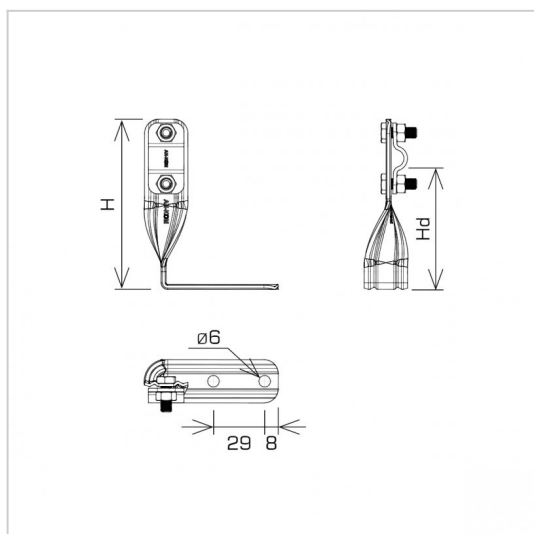

HOLDERS FOR SHEET, FELT, SHINGLE twisted angle holder

C462576

WERSJA MATERIAŁOWA:

painted

OPIS:

Holders for conducting the ground wire on the roofs of buildings covered with shingles, roofing felt, sheet metal.

symbol typ	C462576 AN-08R/LA/-N
H(mm)	96
Hd(mm)	70
conductor(mm)	Ø8
wersja materiałowa	painted

AN-KOM 2 Sp. z o.o.
Inwałd, ul. ks. Władysława
Bukowińskiego 15
34-120 Andrychów

an-kom.pl
sales@an-kom.pl

tel./fax
+48 605 527 132