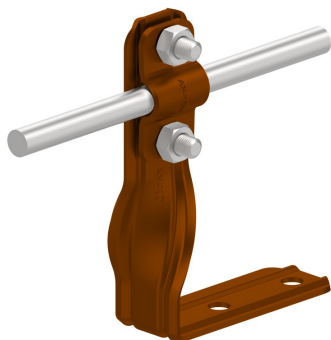

HOLDERS FOR SHEET, FELT, SHINGLE twisted angle holder

C462576

WERSJA MATERIAŁOWA:

painted

OPIS:

Holders for conducting the ground wire on the roofs of buildings covered with shingles, roofing felt, sheet metal.

AVAILABLE COLOURS:

RAL 3011 - **red**, RAL 8017 - **dark brown**, RAL 7016 - **anthracite grey**, RAL 7026 - **granite grey**, RAL 8004 - **brown (brick colour)**, RAL 9005 - **black**

DOSTĘPNE W KOLORACH

symbol typ	C462576 AN-08R/LA/-N
H(mm)	96
Hd(mm)	70
conductor(mm)	Ø8
wersja materiałowa	painted

AN-KOM 2 Sp. z o.o.
Inwałd, ul. ks. Władysława
Bukowińskiego 15
34-120 Andrychów

an-kom.pl
sales@an-kom.pl

tel./fax
+48 605 527 132