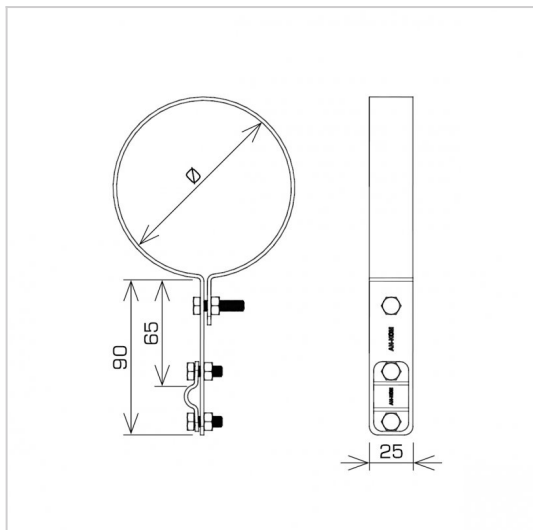

HOLDERS GUTTER drain pipe

C462544

WERSJA MATERIAŁOWA:

painted

OPIS:

Conducting vertical air terminals along the drain pipe.

AVAILABLE COLOURS:

RAL 3011 - **red**, RAL 8017 - **dark brown**, RAL 7016 - **anthracite grey**,
 RAL 7026 - **granite grey**, RAL 8004 - **brown (brick colour)**, RAL 9005 -
black

DOSTĘPNE W KOLORACH

symbol	C462544
typ	AN-70H/LA/
Ø(mm)	150
cabl(e)(mm)	Ø8
wersja materiałowa	painted

AN-KOM 2 Sp. z o.o.
 Inwałd, ul. ks. Władysława
 Bukowińskiego 15
 34-120 Andrychów

an-kom.pl
 sales@an-kom.pl