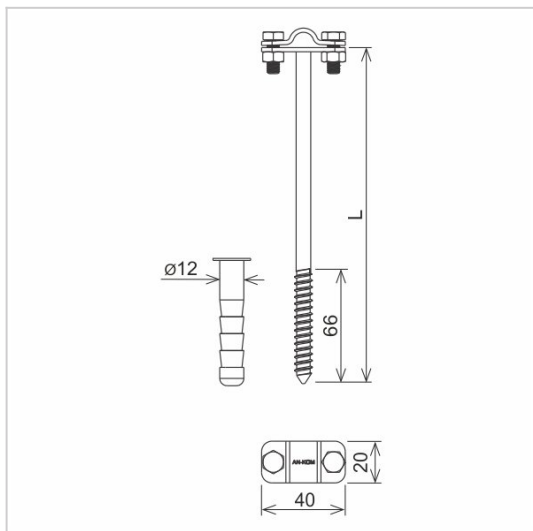

HOLDERS WIRE screw-in

C462364

MATERIAL:

painted

DESCRIPTION:

Screw-in holder for routing the ground wire on the facade, wooden structures.

AVAILABLE COLOURS:

RAL 3011 - **red**, RAL 8017 - **dark brown**, RAL 7016 - **anthracite grey**,
RAL 7026 - **granite grey**, RAL 8004 - **brown (brick colour)**, RAL 9005 -
black

DOSTĘPNE W KOLORACH

symbol	C462364
type	AN-45/LA/
L(mm)	300
conductor(mm)	Ø8
material	painted

AN-KOM 2 Sp. z o.o.
Inwałd, ul. ks. Władysława
Bukowińskiego 15
34-120 Andrychów

an-kom.pl
sales@an-kom.pl

tel./fax
+48 605 527 132