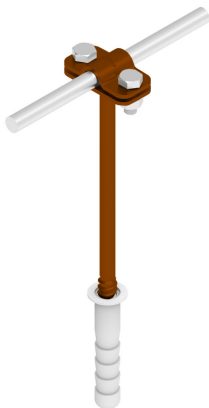

HOLDERS WIRE screw-in

C462316

MATERIAL:

painted

DESCRIPTION:

Screw-in holder for routing the ground wire on the facade, wooden structures.

AVAILABLE COLOURS:

RAL 3011 - **red**, RAL 8017 - **dark brown**, RAL 7016 - **anthracite grey**,
RAL 7026 - **granite grey**, RAL 8004 - **brown (brick colour)**, RAL 9005 - **black**

DOSTĘPNE W KOLORACH

symbol	C462316
type	AN-40A/LA/
L(mm)	100
conductor(mm)	Ø8
material	painted

AN-KOM 2 Sp. z o.o.
Inwałd, ul. ks. Władysława
Bukowińskiego 15
34-120 Andrychów

an-kom.pl
sales@an-kom.pl

tel./fax
+48 605 527 132