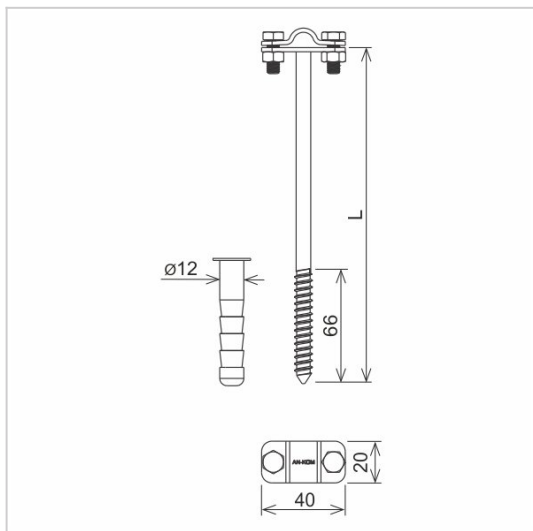

HOLDERS WIRE screw-in

C462316

MATERIAL:

painted

DESCRIPTION:

Screw-in holder for routing the ground wire on the facade, wooden structures.

AVAILABLE COLOURS:

RAL 3011 - **red**, RAL 8017 - **dark brown**, RAL 7016 - **anthracite grey**,
RAL 7026 - **granite grey**, RAL 8004 - **brown (brick colour)**, RAL 9005 - **black**

DOSTĘPNE W KOLORACH

symbol	C462316
type	AN-40A/LA/
L(mm)	100
conductor(mm)	Ø8
material	painted

AN-KOM 2 Sp. z o.o.
Inwałd, ul. ks. Władysława
Bukowińskiego 15
34-120 Andrychów

an-kom.pl
sales@an-kom.pl

tel./fax
+48 605 527 132