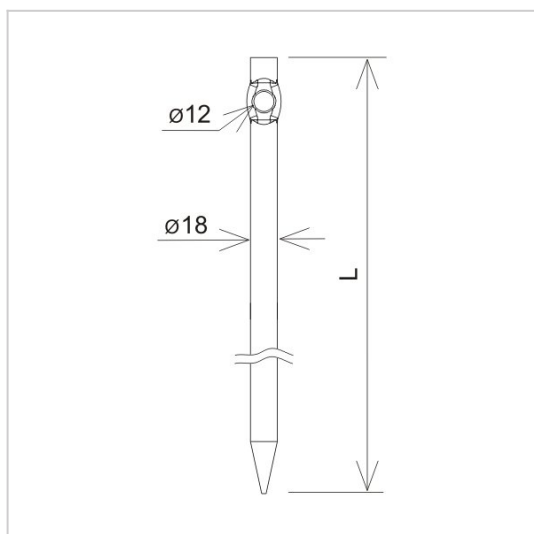

HOLDERS TENSIONING TENSIONING HOLDERS hammered single holder

C462244

WERSJA MATERIAŁOWA:

painted

OPIS:

Hammered single-hole holders.

AVAILABLE COLOURS:

RAL 3011 - **red**, RAL 8017 - **dark brown**, RAL 7016 - **anthracite grey**,
RAL 7026 - **granite grey**, RAL 8004 - **brown (brick colour)**, RAL 9005 - **black**

DOSTĘPNE W KOLORACH

| | |
|---------------------------|----------------|
| symbol | C462244 |
| typ | AN-31F/LA/ |
| L(mm) | 500 |
| wersja materiałowa | painted |

AN-KOM 2 Sp. z o.o.
Inwałd, ul. ks. Władysława
Bukowińskiego 15
34-120 Andrychów