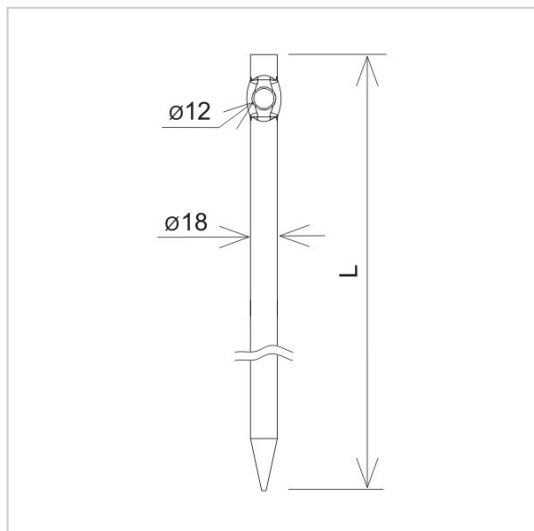

HOLDERS TENSIONING TENSIONING HOLDERS hammered single holder

C462240

WERSJA MATERIAŁOWA:

painte

OPIS:

Hammered single-hole holders.

AVAILABLE COLOURS:

RAL 3011 - **red**, RAL 8017 - **dark brown**, RAL 7016 - **anthracite grey**,
RAL 7026 - **granite grey**, RAL 8004 - **brown (brick colour)**, RAL 9005 - **black**

DOSTĘPNE W KOLORACH

symbol	C462240
typ	AN-31E/LA/
L(mm)	400
wersja materiałowa	painte

AN-KOM 2 Sp. z o.o.
Inwałd, ul. ks. Władysława
Bukowińskiego 15
34-120 Andrychów

an-kom.pl
sales@an-kom.pl

tel./fax
+48 605 527 132