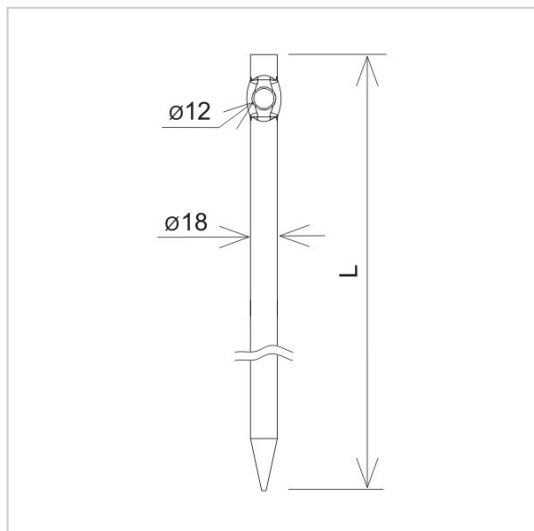

HOLDERS TENSIONING TENSIONING HOLDERS hammered single holder

C462224

**WERSJA MATERIAŁOWA:**

painted

**OPIS:**

Hammered single-hole holders.

**AVAILABLE COLOURS:**

RAL 3011 - **red**, RAL 8017 - **dark brown**, RAL 7016 - **anthracite grey**,  
RAL 7026 - **granite grey**, RAL 8004 - **brown (brick colour)**, RAL 9005 - **black**

DOSTĘPNE W KOLORACH

<b>symbol</b>	<b>C462224</b>
typ	AN-31B/LA/
<b>L(mm)</b>	300
<b>wersja materiałowa</b>	painted

AN-KOM 2 Sp. z o.o.  
Inwałd, ul. ks. Władysława  
Bukowińskiego 15  
34-120 Andrychów

an-kom.pl  
sales@an-kom.pl