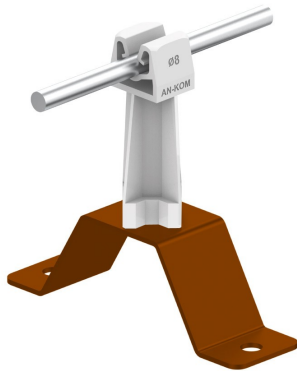

HOLDERS FOR SHEET, FELT, SHINGLE screw-down holder

C462176

WERSJA MATERIAŁOWA:

painted

OPIS:

Uchwyt uniwersalny do prowadzenia przewodu odgromowego na dachu pokrytym blachą, papą, gontem.

AVAILABLE COLOURS:

RAL 3011 - **red**, RAL 8017 - **dark brown**, RAL 7016 - **anthracite grey**, RAL 7026 - **granite grey**, RAL 8004 - **brown (brick colour)**, RAL 9005 - **black**

DOSTĘPNE W KOLORACH

symbol typ	C462176 AN-11W/LA/S
pole colour	RAL 7047
conductor(mm)	Ø8
wersja materiałowa	painted