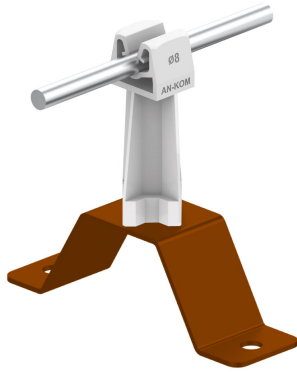

HOLDERS FOR SHEET, FELT, SHINGLE screw-down holder

C462176

MATERIAL:

painted

DESCRIPTION:

Uchwyt uniwersalny do prowadzenia przewodu odgromowego na dachu pokrytym blachą, papą, gontem.

AVAILABLE COLOURS:

RAL 3011 - **red**, RAL 8017 - **dark brown**, RAL 7016 - **anthracite grey**, RAL 7026 - **granite grey**, RAL 8004 - **brown (brick colour)**, RAL 9005 - **black**

DOSTĘPNE W KOLORACH

symbol type	C462176 AN-11W/LA/S
pole colour	RAL 7047
conductor(mm)	Ø8
material	painted

AN-KOM 2 Sp. z o.o.
Inwałd, ul. ks. Władysława
Bukowińskiego 15
34-120 Andrychów

an-kom.pl
sales@an-kom.pl