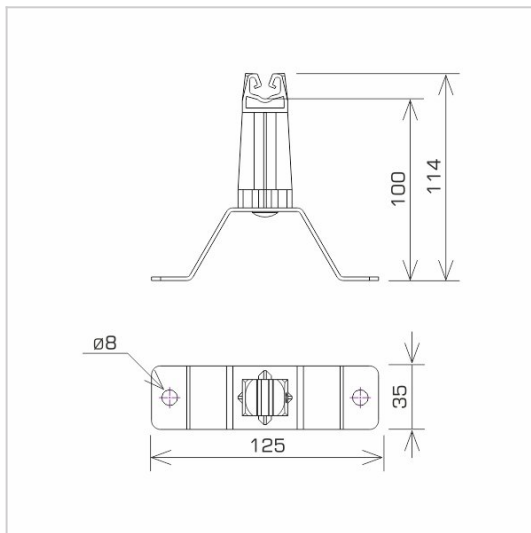

HOLDERS FOR SHEET, FELT, SHINGLE screw-down holder

C462176

MATERIAL:

painted

DESCRIPTION:

Uchwyt uniwersalny do prowadzenia przewodu odgromowego na dachu pokrytym blachą, papą, gontem.

AVAILABLE COLOURS:

RAL 3011 - **red**, RAL 8017 - **dark brown**, RAL 7016 - **anthracite grey**, RAL 7026 - **granite grey**, RAL 8004 - **brown (brick colour)**, RAL 9005 - **black**

DOSTĘPNE W KOLORACH

symbol type	C462176 AN-11W/LA/S
pole colour	RAL 7047
conductor(mm)	Ø8
material	painted

AN-KOM 2 Sp. z o.o.
Inwałd, ul. ks. Władysława
Bukowińskiego 15
34-120 Andrychów

an-kom.pl
sales@an-kom.pl