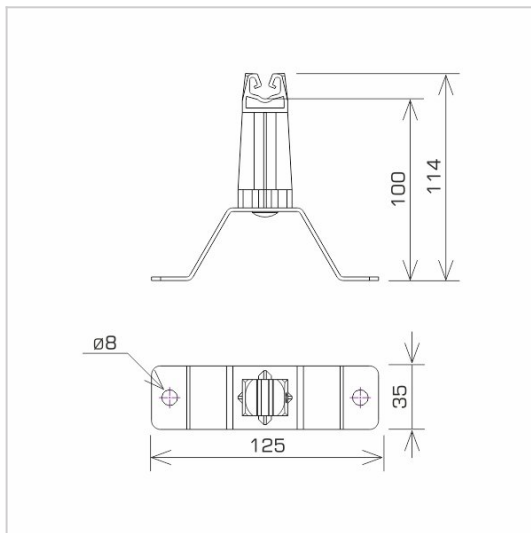

HOLDERS FOR SHEET, FELT, SHINGLE screw-down holder

C462176

WERSJA MATERIAŁOWA:

painted

OPIS:

Uchwyt uniwersalny do prowadzenia przewodu odgromowego na dachu pokrytym blachą, papą, gontem.

AVAILABLE COLOURS:

RAL 3011 - **red**, RAL 8017 - **dark brown**, RAL 7016 - **anthracite grey**, RAL 7026 - **granite grey**, RAL 8004 - **brown (brick colour)**, RAL 9005 - **black**

DOSTĘPNE W KOLORACH

symbol typ	C462176 AN-11W/LA/S
pole colour	RAL 7047
conductor(mm)	Ø8
wersja materiałowa	painted