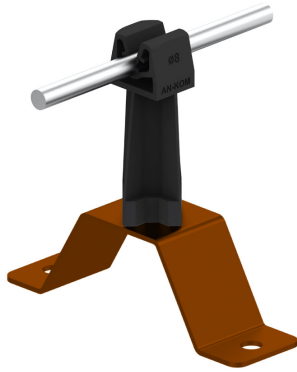

HOLDERS FOR SHEET, FELT, SHINGLE screw-down holder

C462172

MATERIAL:

painted

DESCRIPTION:

Uchwyt uniwersalny do prowadzenia przewodu odgromowego na dachu pokrytym blachą, papą, gontem.

AVAILABLE COLOURS:

RAL 3011 - **red**, RAL 8017 - **dark brown**, RAL 7016 - **anthracite grey**, RAL 7026 - **granite grey**, RAL 8004 - **brown (brick colour)**, RAL 9005 - **black**

DOSTĘPNE W KOLORACH

symbol type	C462172 AN-11W/LA/C
pole colour	RAL 9005
conductor(mm)	Ø8
material	painted

AN-KOM 2 Sp. z o.o.
Inwałd, ul. ks. Władysława
Bukowińskiego 15
34-120 Andrychów

an-kom.pl
sales@an-kom.pl