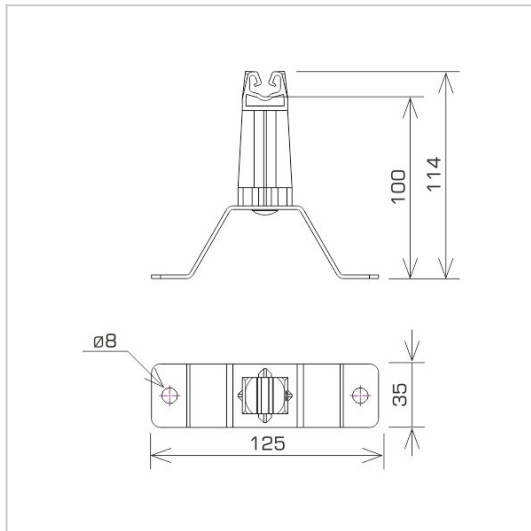

HOLDERS FOR SHEET, FELT, SHINGLE screw-down holder

C462172

MATERIAL:

painted

DESCRIPTION:

Uchwyt uniwersalny do prowadzenia przewodu odgromowego na dachu pokrytym blachą, papą, gontem.

AVAILABLE COLOURS:

RAL 3011 - **red**, RAL 8017 - **dark brown**, RAL 7016 - **anthracite grey**, RAL 7026 - **granite grey**, RAL 8004 - **brown (brick colour)**, RAL 9005 - **black**

DOSTĘPNE W KOLORACH

symbol type	C462172 AN-11W/LA/C
pole colour	RAL 9005
conductor(mm)	Ø8
material	painted

AN-KOM 2 Sp. z o.o.
Inwałd, ul. ks. Władysława
Bukowińskiego 15
34-120 Andrychów

an-kom.pl
sales@an-kom.pl