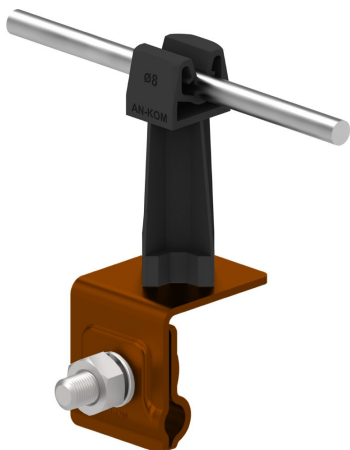

**HOLDERS FOR SHEET, FELT, SHINGLE universal seam wire holder**

**C462028**

**WERSJA MATERIAŁOWA:**

painted

**OPIS:**

Installation of wires on roofs covered with sheet metal along the seam.

**AVAILABLE COLOURS:**

RAL 3011 - **red**, RAL 8017 - **dark brown**, RAL 7016 - **anthracite grey**,  
 RAL 7026 - **granite grey**, RAL 8004 - **brown (brick colour)**, RAL 9005 - **black**

DOSTĘPNE W KOLORACH

<b>symbol</b>	<b>C462028</b>
typ	AN-06H/LA/C
<b>pole colour</b>	RAL 9005
<b>conductor(mm)</b>	Ø8
<b>wersja materiałowa</b>	painted