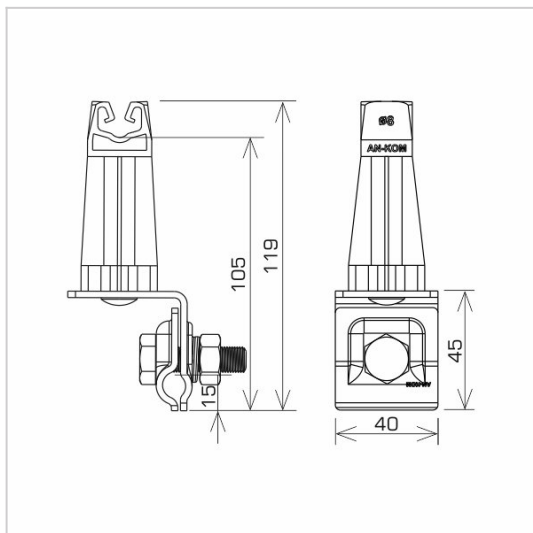

**HOLDERS FOR SHEET, FELT, SHINGLE universal seam wire holder**

**C462028**

**WERSJA MATERIAŁOWA:**

painted

**OPIS:**

Installation of wires on roofs covered with sheet metal along the seam.

**AVAILABLE COLOURS:**

RAL 3011 - **red**, RAL 8017 - **dark brown**, RAL 7016 - **anthracite grey**,  
 RAL 7026 - **granite grey**, RAL 8004 - **brown (brick colour)**, RAL 9005 - **black**

DOSTĘPNE W KOLORACH

<b>symbol</b>	<b>C462028</b>
typ	AN-06H/LA/C
<b>pole colour</b>	RAL 9005
<b>conductor(mm)</b>	Ø8
<b>wersja materiałowa</b>	painted