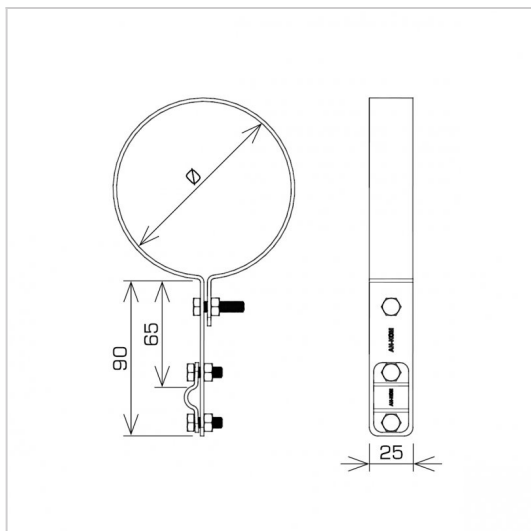

HOLDERS GUTTER drain pipe

C372540

MATERIAL:

copper

DESCRIPTION:

Conducting vertical air terminals along the drain pipe.

symbol	C372540
type	AN-70G/CU/
Ø(mm)	120
cable(mm)	Ø8
material	copper

AN-KOM 2 Sp. z o.o.
Inwałd, ul. ks. Władysława
Bukowińskiego 15
34-120 Andrychów