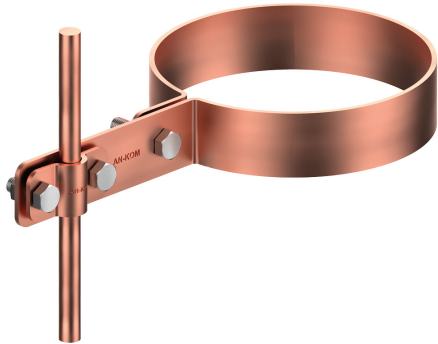

HOLDERS GUTTER drain pipe

C372540

MATERIAL:

copper

DESCRIPTION:

Conducting vertical air terminals along the drain pipe.

symbol	C372540
type	AN-70G/CU/
Ø(mm)	120
cable(mm)	Ø8
material	copper

AN-KOM 2 Sp. z o.o.
Inwałd, ul. ks. Władysława
Bukowińskiego 15
34-120 Andrychów