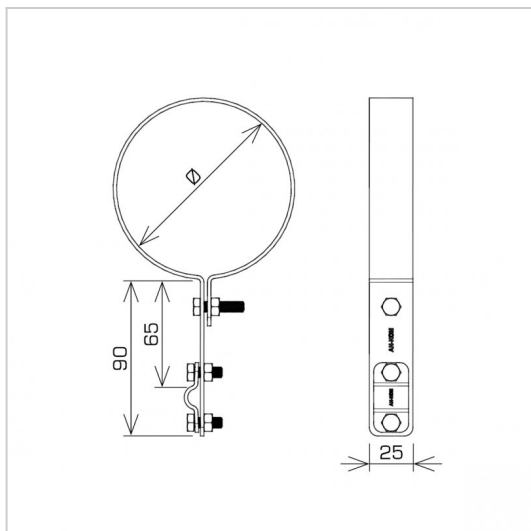

HOLDERS GUTTER drain pipe

C372536

WERSJA MATERIAŁOWA:

copper

OPIS:

Conducting vertical air terminals along the drain pipe.

symbol typ	C372536 AN-70F/CU/
Ø(mm)	110
cabl(mm)	Ø8
wersja materiałowa	copper

AN-KOM 2 Sp. z o.o.
Inwałd, ul. ks. Władysława
Bukowińskiego 15
34-120 Andrychów