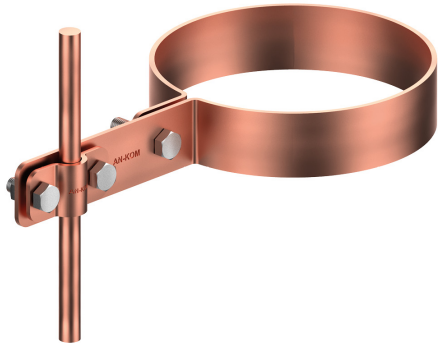

HOLDERS GUTTER drain pipe

C372536

WERSJA MATERIAŁOWA:

copper

OPIS:

Conducting vertical air terminals along the drain pipe.

symbol typ	C372536 AN-70F/CU/
Ø(mm)	110
cabl(mm)	Ø8
wersja materiałowa	copper

AN-KOM 2 Sp. z o.o.
Inwałd, ul. ks. Władysława
Bukowińskiego 15
34-120 Andrychów