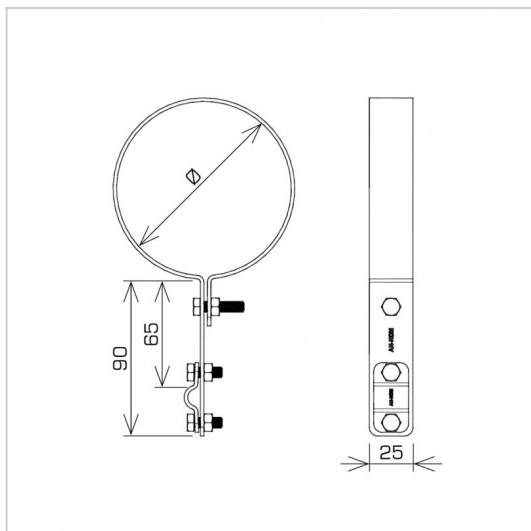

HOLDERS GUTTER drain pipe

C372512

MATERIAL:

copper

DESCRIPTION:

Conducting vertical air terminals along the drain pipe.

symbol	C372512
type	AN-70A/CU/
Ø(mm)	60
cable(mm)	Ø8
material	copper

AN-KOM 2 Sp. z o.o.
Inwałd, ul. ks. Władysława
Bukowińskiego 15
34-120 Andrychów