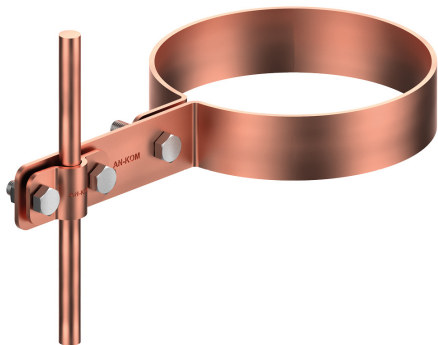

HOLDERS GUTTER drain pipe

C372512

MATERIAL:

copper

DESCRIPTION:

Conducting vertical air terminals along the drain pipe.

symbol	C372512
type	AN-70A/CU/
Ø(mm)	60
cable(mm)	Ø8
material	copper

AN-KOM 2 Sp. z o.o.
Inwałd, ul. ks. Władysława
Bukowińskiego 15
34-120 Andrychów