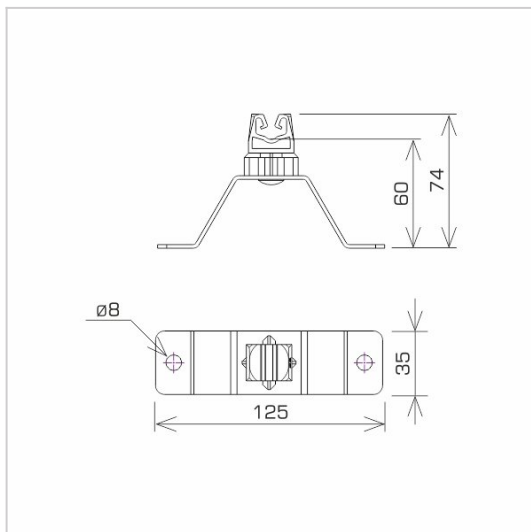

**HOLDERS FOR SHEET, FELT, SHINGLE screw-down holder**

**C372188**

**WERSJA MATERIAŁOWA:**

copper

**OPIS:**

Universal holder for routing the ground wire on a roof covered with sheet metal, roofing felt or shingle.

<b>symbol</b>	<b>C372188</b>
typ	AN-11WN/CU/S
<b>pole colour</b>	RAL 7047
<b>conductor(mm)</b>	Ø8
<b>wersja materiałowa</b>	copper

AN-KOM 2 Sp. z o.o.  
Inwałd, ul. ks. Władysława  
Bukowińskiego 15  
34-120 Andrychów