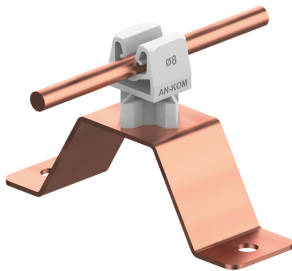

**HOLDERS FOR SHEET, FELT, SHINGLE screw-down holder**

**C372188**

**WERSJA MATERIAŁOWA:**

copper

**OPIS:**

Universal holder for routing the ground wire on a roof covered with sheet metal, roofing felt or shingle.

<b>symbol</b>	<b>C372188</b>
typ	AN-11WN/CU/S
<b>pole colour</b>	RAL 7047
<b>conductor(mm)</b>	Ø8
<b>wersja materiałowa</b>	copper

AN-KOM 2 Sp. z o.o.  
Inwałd, ul. ks. Władysława  
Bukowińskiego 15  
34-120 Andrychów