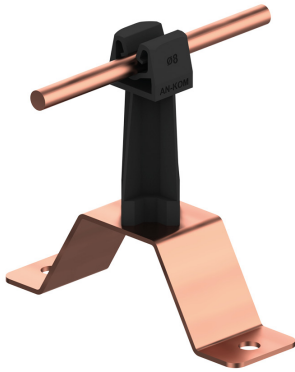

HOLDERS FOR SHEET, FELT, SHINGLE screw-down holder

C372172

**WERSJA MATERIAŁOWA:**

copper

**OPIS:**

Uchwyt uniwersalny do prowadzenia przewodu odgromowego na dachu pokrytym blachą, papą, gontem.

<b>symbol</b> typ	<b>C372172</b> AN-11W/CU/C
<b>pole colour</b>	RAL 9005
<b>conductor(mm)</b>	Ø8
<b>wersja materiałowa</b>	copper