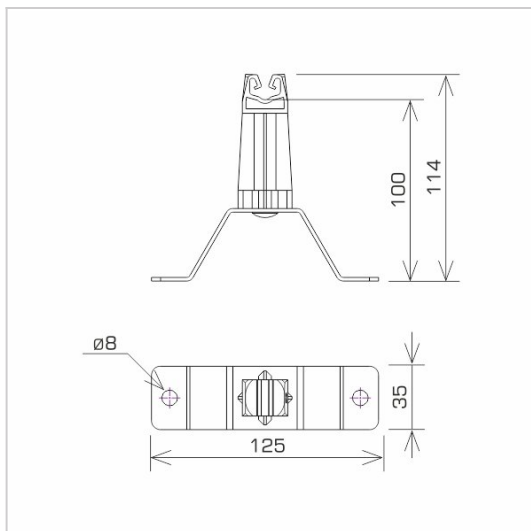

HOLDERS FOR SHEET, FELT, SHINGLE screw-down holder

C372172

**WERSJA MATERIAŁOWA:**

copper

**OPIS:**

Uchwyt uniwersalny do prowadzenia przewodu odgromowego na dachu pokrytym blachą, papą, gontem.

<b>symbol</b> typ	<b>C372172</b> AN-11W/CU/C
<b>pole colour</b>	RAL 9005
<b>conductor(mm)</b>	Ø8
<b>wersja materiałowa</b>	copper