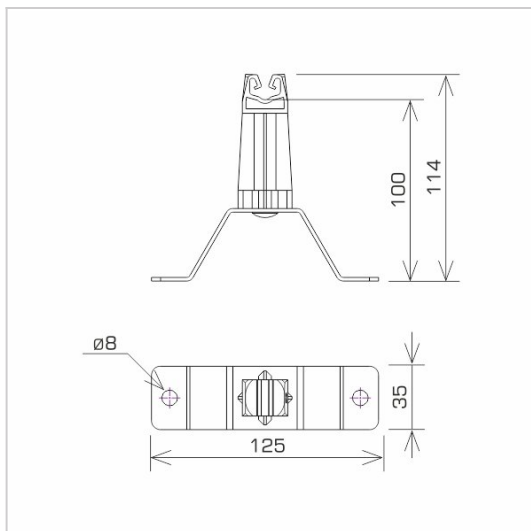

**HOLDERS FOR SHEET, FELT, SHINGLE screw-down holder**

**C192176**

**WERSJA MATERIAŁOWA:**

hot galvanized steel

**OPIS:**

Uchwyt uniwersalny do prowadzenia przewodu odgromowego na dachu pokrytym blachą, papą, gontem.

<b>symbol</b> typ	<b>C192176</b> AN-11W/OG/S
<b>pole colour</b>	RAL 7047
<b>conductor(mm)</b>	Ø8
<b>wersja materiałowa</b>	hot galvanized steel

AN-KOM 2 Sp. z o.o.  
Inwałd, ul. ks. Władysława  
Bukowińskiego 15  
34-120 Andrychów