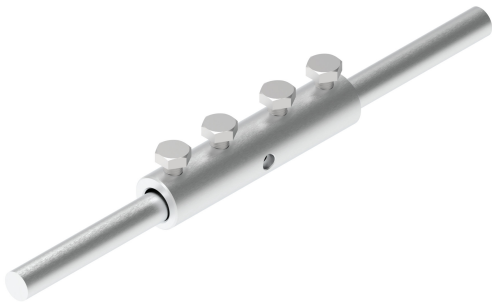

CLAMPS PARALLEL 4 screw sleeve clamp

A921172

MATERIAL:

aluminium alloy

DESCRIPTION:

Connection of round wires in parallel configuration.

symbol	A921172
type	AN-01E/ALS/
śruby	M6 x 10
wymiaryłączonychprzewodów	Ø8 / Ø8
material	aluminium alloy