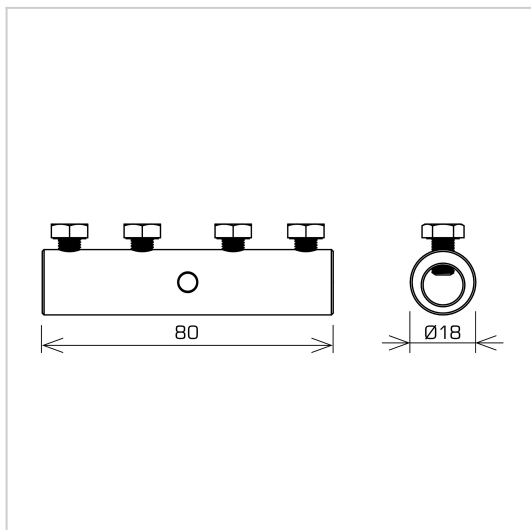

CLAMPS PARALLEL 4 screw sleeve clamp

A921172

MATERIAL:

aluminium alloy

DESCRIPTION:

Connection of round wires in parallel configuration.

symbol	A921172
type	AN-01E/ALS/
śruby	M6 x 10
wymiaryłączonychprzewodów	Ø8 / Ø8
material	aluminium alloy