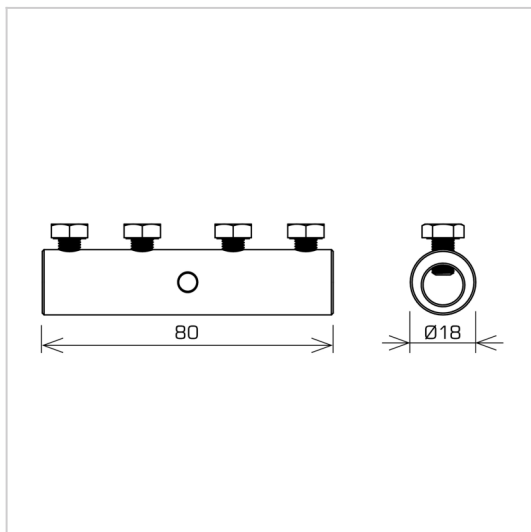

CLAMPS PARALLEL 4 screw sleeve clamp

A921172

WERSJA MATERIAŁOWA:

aluminium alloy

OPIS:

Connection of round wires in parallel configuration.

symbol	A921172
typ	AN-01E/ALS/
śruby	M6 x 10
wymiaryłączonychprzewodów	Ø8 / Ø8
wersja materiałowa	aluminium alloy